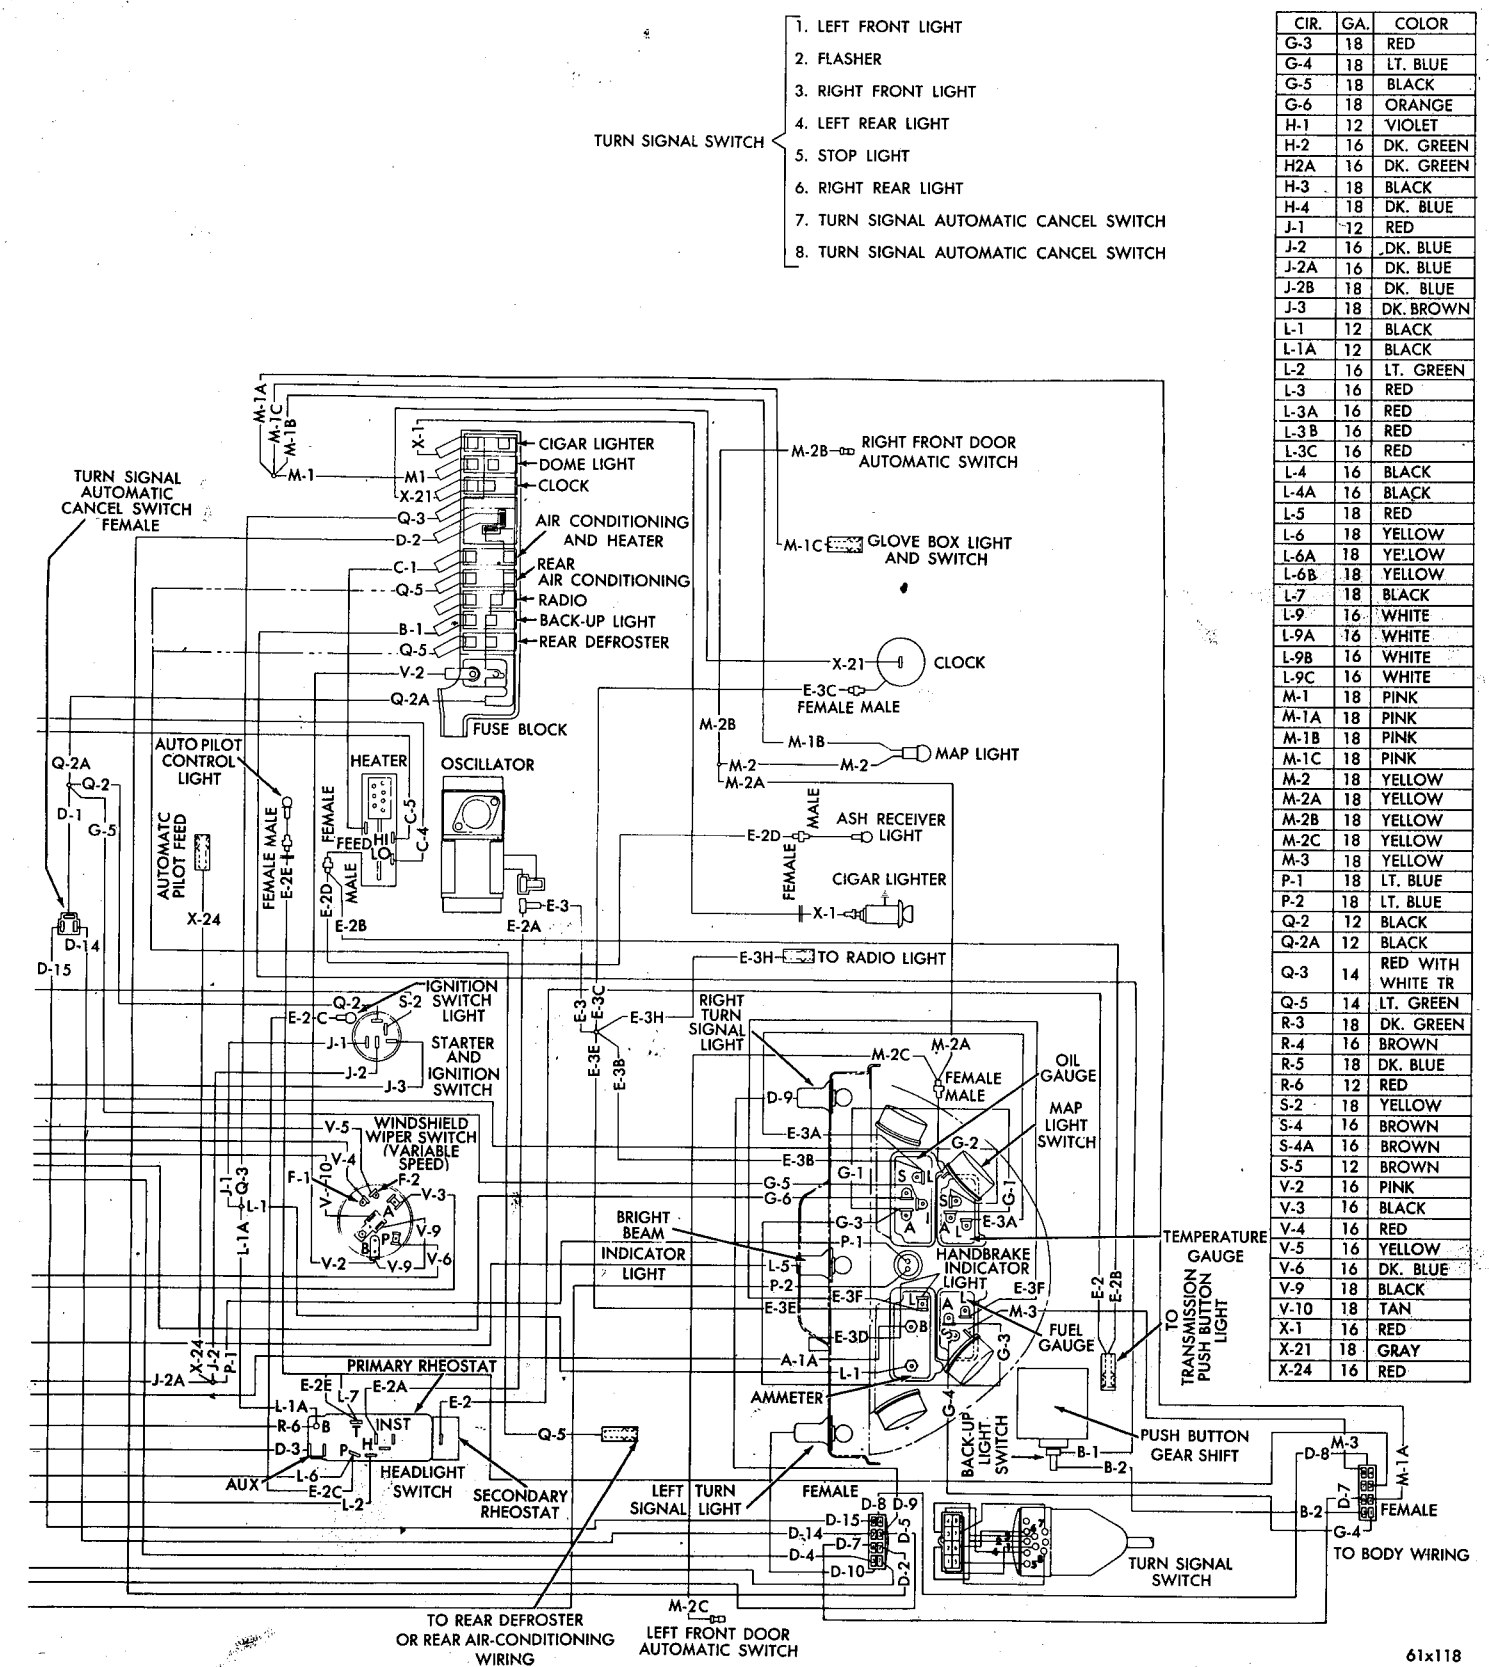

CIR.	GA.	COLOR	CIR.	GA.	COLOR
A-1	10	RED	D-14	18	VIOLET
A-1A	12	RED	D-15	18	ORANGE
B-1	18	WHITE	E-2	18	ORANGE
B-2	18	WHITE	E-2A	18	VIOLET
C-1	16	BLACK WITH WHITE TR	E-2B	18	ORANGE
C-4	16	BROWN	E-2C	18	YELLOW
C-5	16	DK. GREEN	E-2D	18	ORANGE
D-1	18	RED	E-2E	18	ORANGE
D-2	18	RED	E-3	18	WHITE
D-3	18	PINK	E-3A	18	WHITE
D-4	18	WHITE	E-3B	18	WHITE
D-5	18	TAN	E-3C	18	WHITE
D-6	18	LT. GREEN	E-3D	18	WHITE
D-7	18	BROWN	E-3E	18	WHITE
D-8	18	DK. GREEN	E-3F	18	WHITE
D-9	18	TAN	E-3H	18	WHITE
D-10	18	LT. GREEN	G-1	18	RED
			G-2	18	VIOLET

Fig. 64—Chassis and Instrument Panel Wiring Diagram (Chrysler)

Fig. 64—Chassis and Instrument Panel Wiring Diagram (Chrysler)