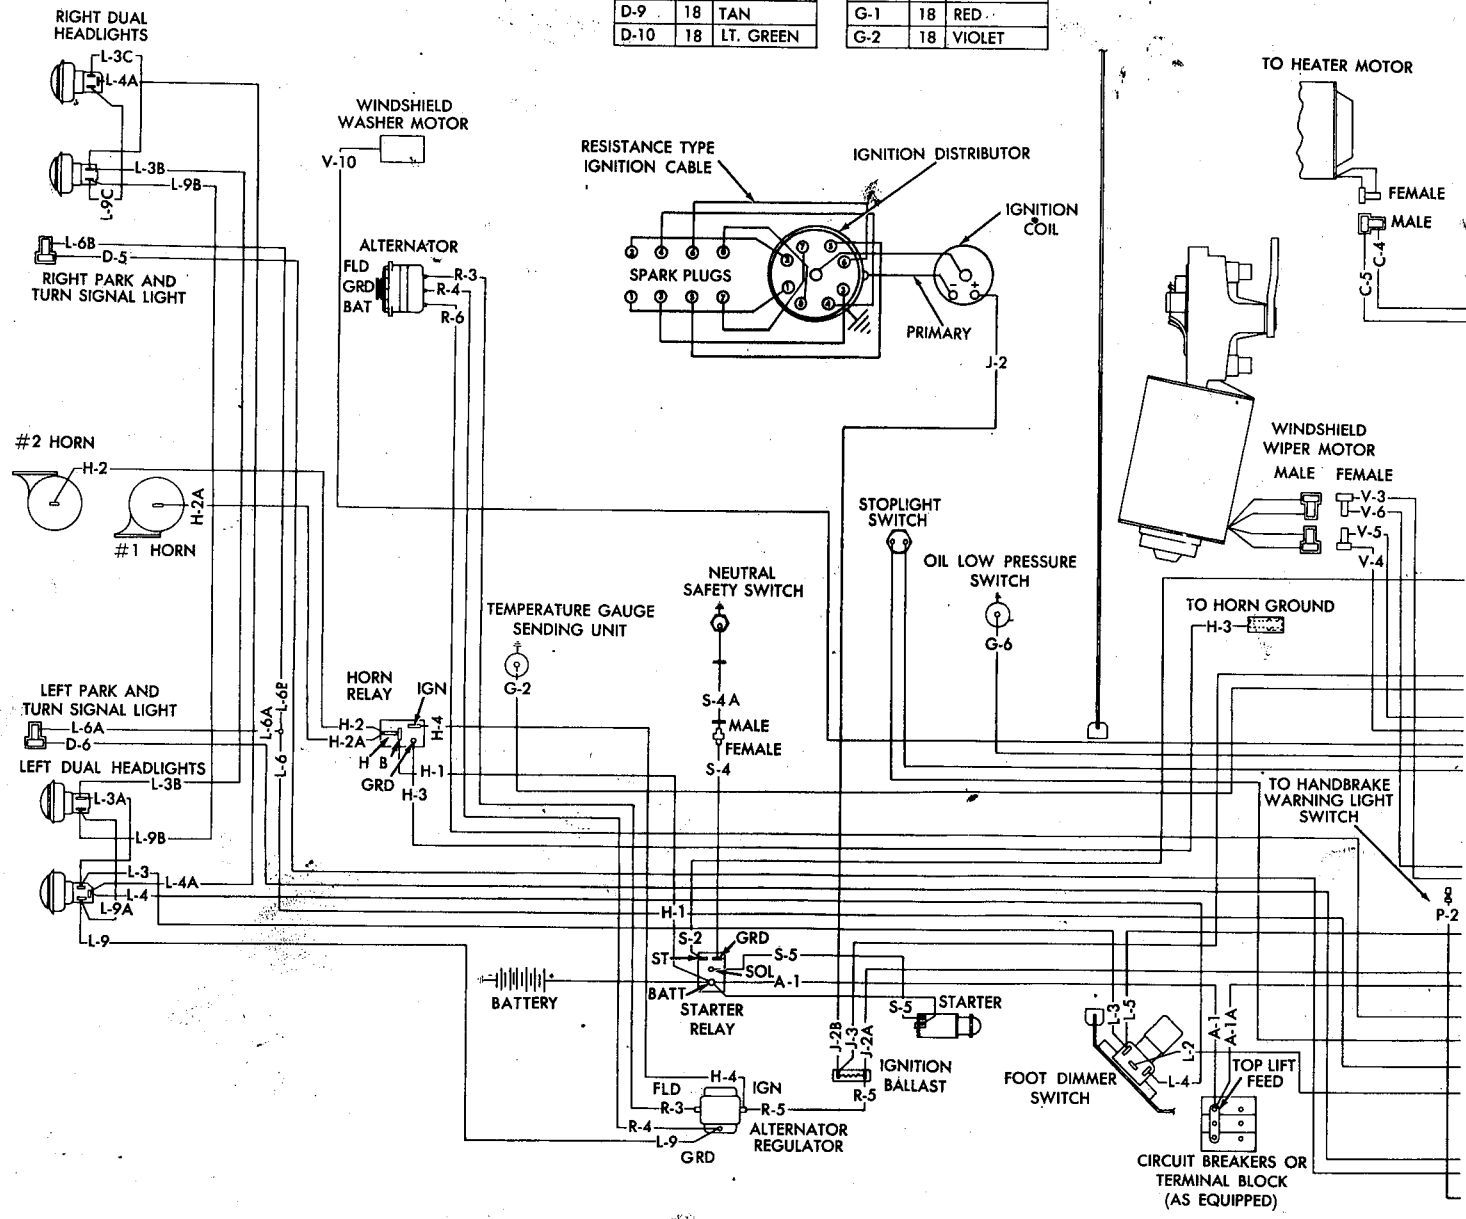

CIR.	GA.	COLOR	CIR.	GA.	COLOR
A-1	10	RED	D-14	18	VIOLET
A-1A	12	RED	D-15	18	ORANGE
B-1	18	WHITE	E-2	18	ORANGE
B-2	18	WHITE	E-2A	18	VIOLET
C-1	16	BLACK WITH WHITE TR	E-2B	18	ORANGE
C-4	16	BROWN	E-2C	18	YELLOW
C-5	16	DK. GREEN	E-2D	18	ORANGE
D-1	18	RED	E-2E	18	ORANGE
D-2	18	RED	E-3	18	WHITE
D-3	18	PINK	E-3A	18	WHITE
D-4	18	WHITE	E-3B	18	WHITE
D-5	18	TAN	E-3C	18	WHITE
D-6	18	LT. GREEN	E-3D	18	WHITE
D-7	18	BROWN	E-3E	18	WHITE
D-8	18	DK. GREEN	E-3F	18	WHITE
D-9	18	TAN	E-3H	18	WHITE
D-10	18	LT. GREEN	G-1	18	RED
			G-2	18	VIOLET

Fig. 64—Chassis and Instrument Panel Wiring Diagram (Chrysler)

Fig. 64—Chassis and Instrument Panel Wiring Diagram (Chrysler)